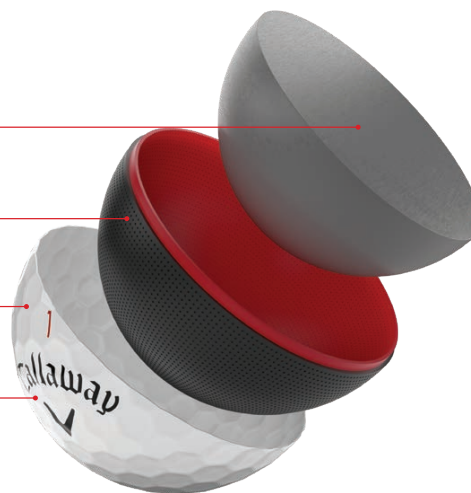

A BOLA DO TOUR MAIS MACIA E RÁPIDA

Large SoftFast™ Core aumenta velocidade e distância

Novo sistema de manto duplo de alta velocidade para velocidade máxima da bola e spin consistente

Nova capa de com diluente oferece sensação suave e excelente controle de rotação

Novo design aerodinâmico otimizado reduz o arrasto para maior distância e trajetória consistente

	SENSAÇÃO	PERDÃO	VOO	SPIN JOGO COMPRIDO	SPIN JOGO CURTO
CHROME SOFT	SOFTER	MELHOR	DIRECTO	BAIXO	ALTO
CHROME SOFT X	SOFT	ALTO	TRABALHAVEL	BAIXO	ALTO

BOLA CHROME SOFT X GOLF

Construção	Material do núcleo	Diametro do núcleo total	Material da camada do manto	Espessura da camada do manto	Material da capa	Espessura da capa	Padrao Aerodinamico	Numero Geometrias	Cobertura de área de superfície
4-Piece	Large SoftFast Core	1.470"	Proprietary/ Ionomer	0.044/0.037"	Soft Urethane	0.025"	HEX	332	100%