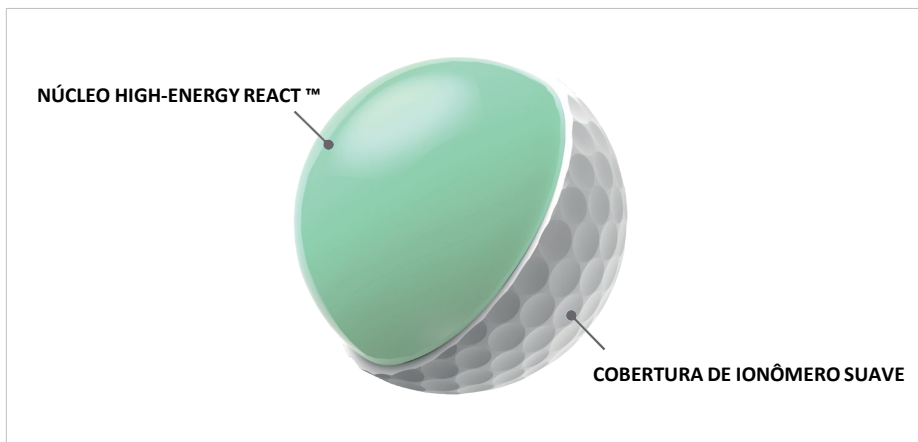

POWER EM CADA SHOT. MAIS ELEVAÇÃO PARA MAIS DISTÂNCIA

NÚCLEO HIGH-ENERGY REACT™

Sensação do núcleo mais suave para distância máxima fora do tee

COBERTURA DE IONÔMERO SUAVE

Sensação suave no green juntamente com excelente spin no green

MODELO	CONSTRUÇÃO	COMPRESSÃO	COBERTURA	TRAJECTÓRIA	DISTÂNCIA DRIVER	WEDGE SPIN	SENSAÇÃO
KALEA™	2 Camadas	60	IONÔMERO	ALTO	LONGA	ALTA	SUAVE