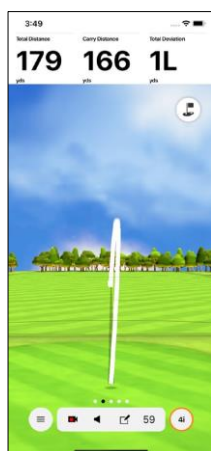

APP GARMIN GOLF™

Emparelhe o seu dispositivo Approach R10 com a app Garmin Golf para aceder às seguintes funções:

MÉTRICAS EM TEMPO REAL: Visualiza estadísticas después de cada swing, incluída la velocidad de la cabeza del palo, la velocidad de la bola, el giro, el ángulo de lanzamiento, la dirección de lanzamiento y mucho más

PONTUAÇÕES DE TACO: Monitorize o seu desempenho em cada taco ao jogar em casa ou no campo de golfe

VÍDEOS E MÉTRICAS DE SWING: Visualize e analise o seu swing graças aos vídeos e estatísticas registadas.

APP GARMIN GOLF – PREMIUM

NOVO **TORNEIOS:** Jogue virtualmente mais de 42.000 campos de golfe 3D em todo o mundo, participe em torneios semanais e qualifique-se globalmente na app Garmin Golf™2.

NOVO **ARMAZENAGEM NA NÚVEM:** Guarde os seus vídeos de lançamentos na núvem

MÉTRICAS E CLASSIFICAÇÕES DE TACO