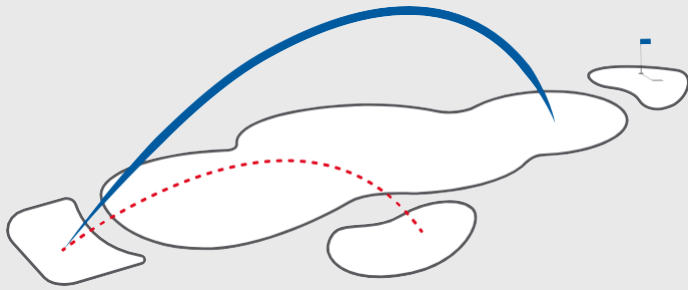

SUPERSOFT™

SUPER LONGO • SUPER DIREITO • SUPER SUAVE

SUPER LONGO & DIREITO

SENSAÇÃO SUPER SUAVE

Núcleo de compressão de alta velocidade: velocidade máxima da bola com toque incrivelmente macio

A nova capa híbrida com o modificador de impacto PARALOID™ cria um giro, controle e sensação excepcionais com longa distância

HEX Aerodynamics®: alto lançamento, baixo giro e vôo direto

TAMBÉM DISPONÍVEL NAS SEGUINTE CORES:

AMARELO

ROSA

LARANJA

VERMELHO

VERDE