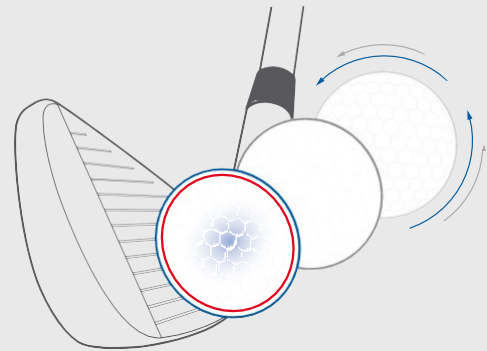

SUPERSOFT™

SUPER LONGO • SUPER DIREITO • SUPER SUAVE

SUPER LONGO & DIREITO

SENSAÇÃO SUPER SUAVE

Núcleo de compressão de alta velocidade: velocidade máxima da bola com toque incrivelmente macio

A nova capa híbrida com o modificador de impacto PARALOID™ cria um giro, controle e sensação excepcionais com longa distância

HEX Aerodynamics®: alto lançamento, baixo giro e vôo direto

TAMBÉM DISPONÍVEL NAS SEGUINTE CORES:

AMARELO

ROSA

LARANJA

VERMELHO

VERDE