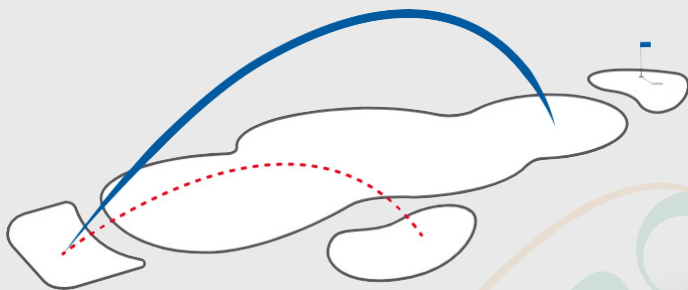

NEVADA BOB'S GOLF

NEVADABOBS.PT

SUPERSOFT™

LONGA DISTÂNCIA COM CONTROLE GREENSIDE E SENSAÇÃO SUPERSOFT

SUPER LONGO E DIREITO

SENSAÇÃO SUPER SUAVE

Núcleo de compressão de alta velocidade: velocidade máxima da bola com toque incrivelmente macio

A nova capa híbrida com o modificador de impacto PARALOID™ cria um giro, controle e sensação excepcionais com longa distância

HEX Aerodynamics®: alto lançamento, baixo giro e vôo direto